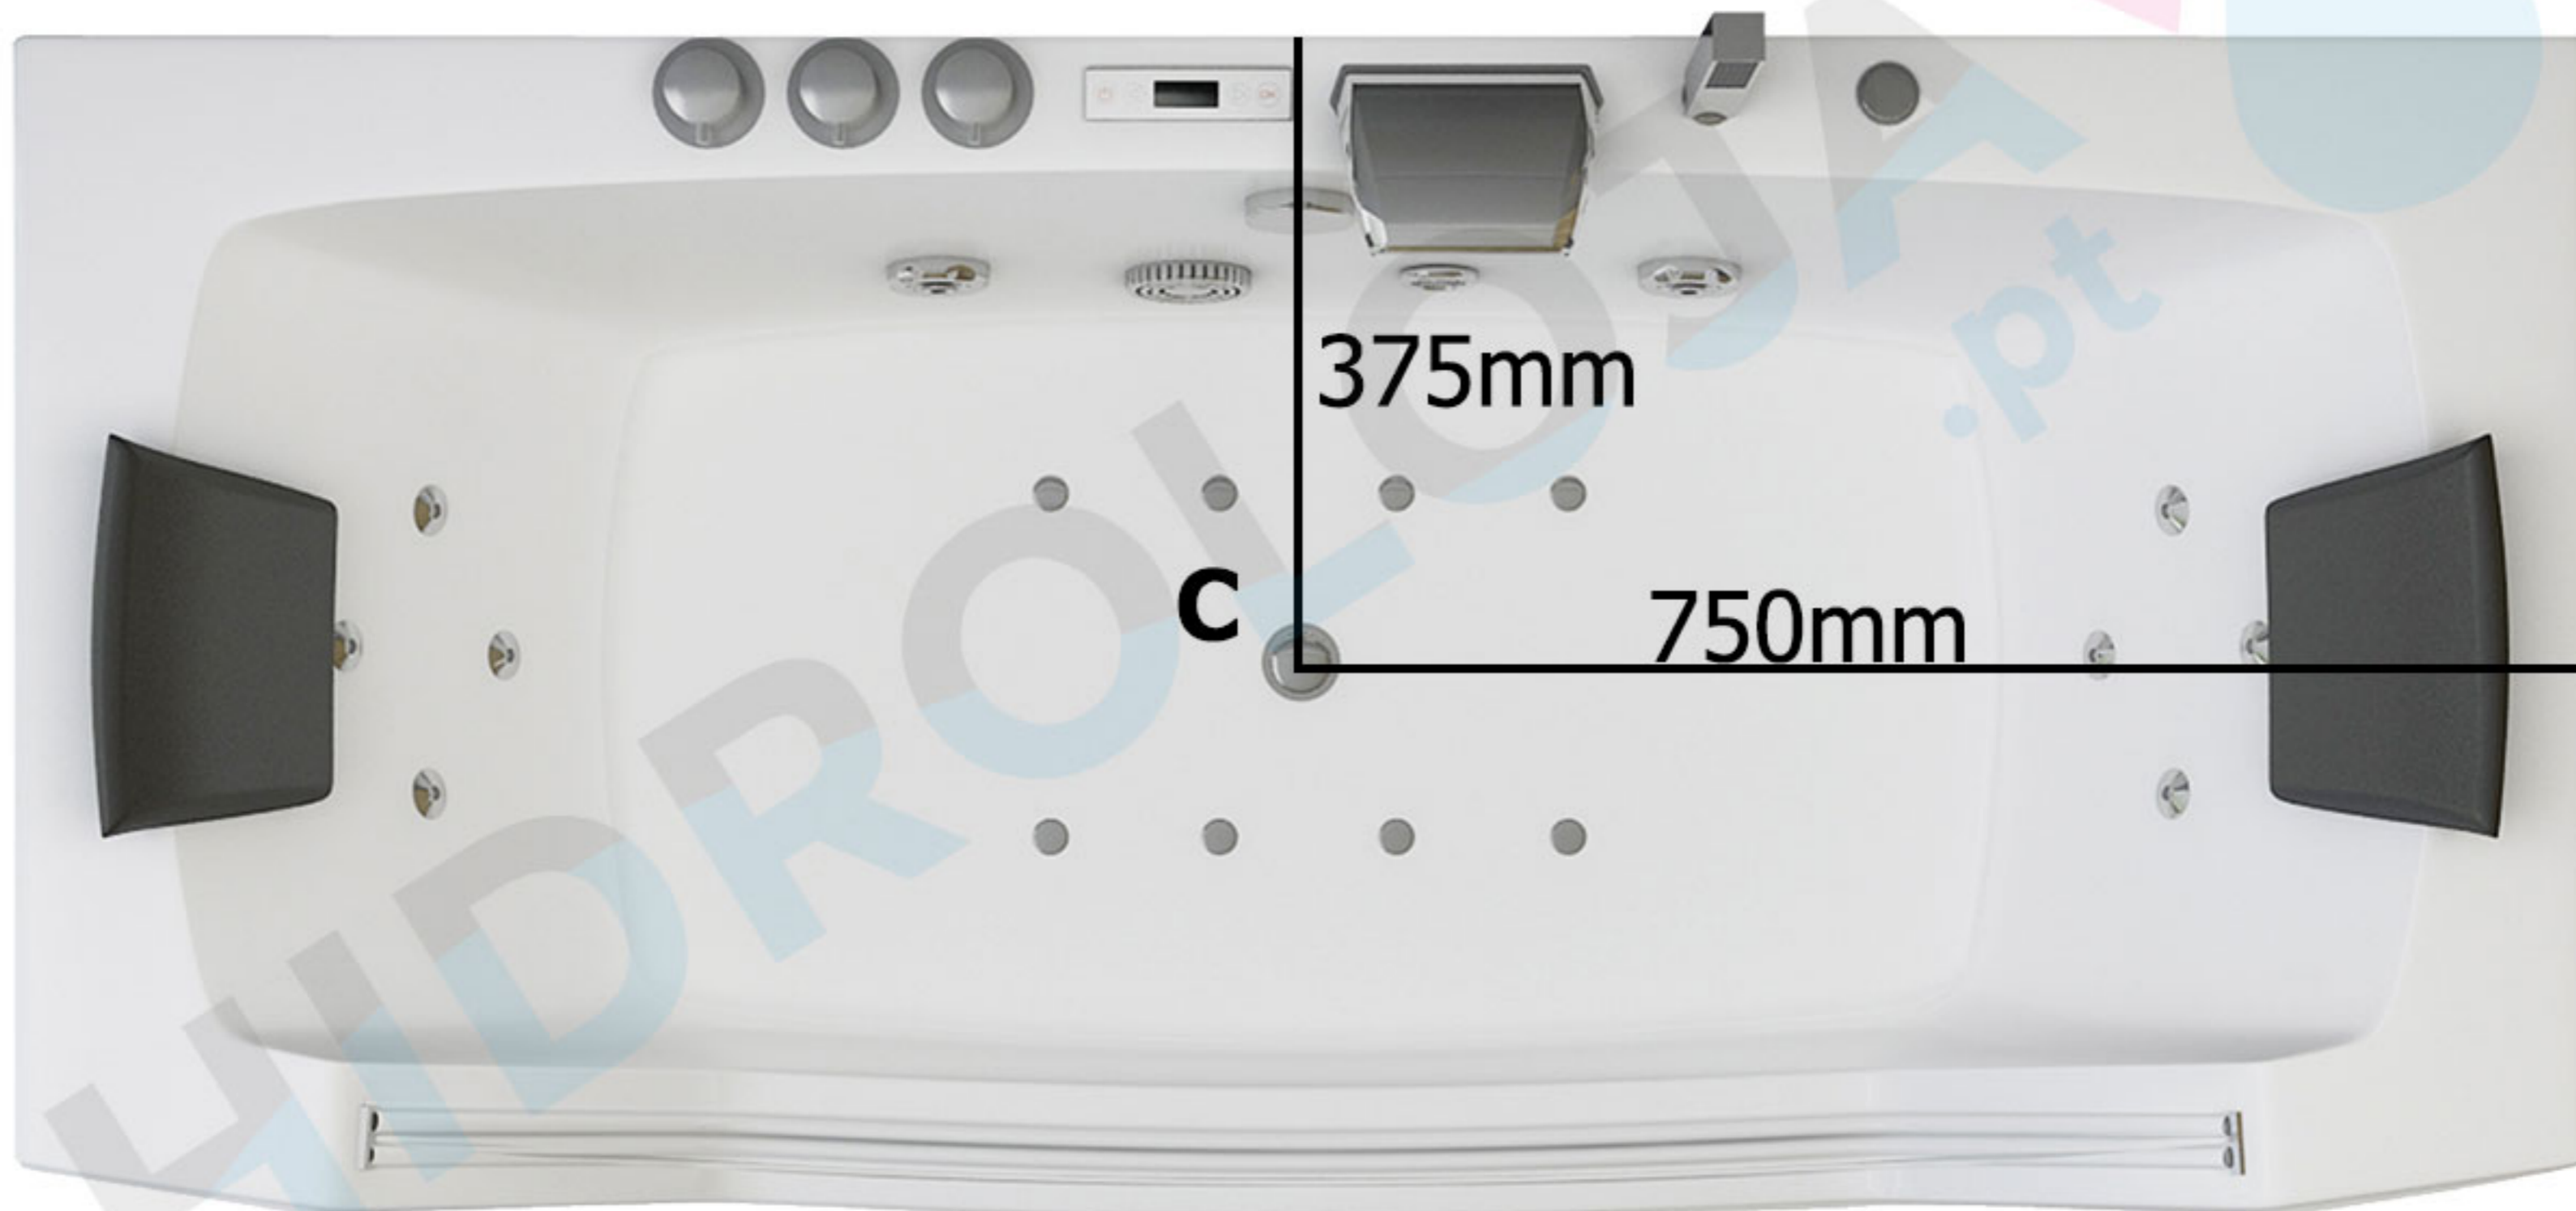

SPATEC Vitro 150

B 

- A:** Entradas de água, 35cm do chão
B: Tomada de corrente eléctrica, 35cm do chão, 230V – 16 A, 3x cabo 2,5mm²
C: Drenagem