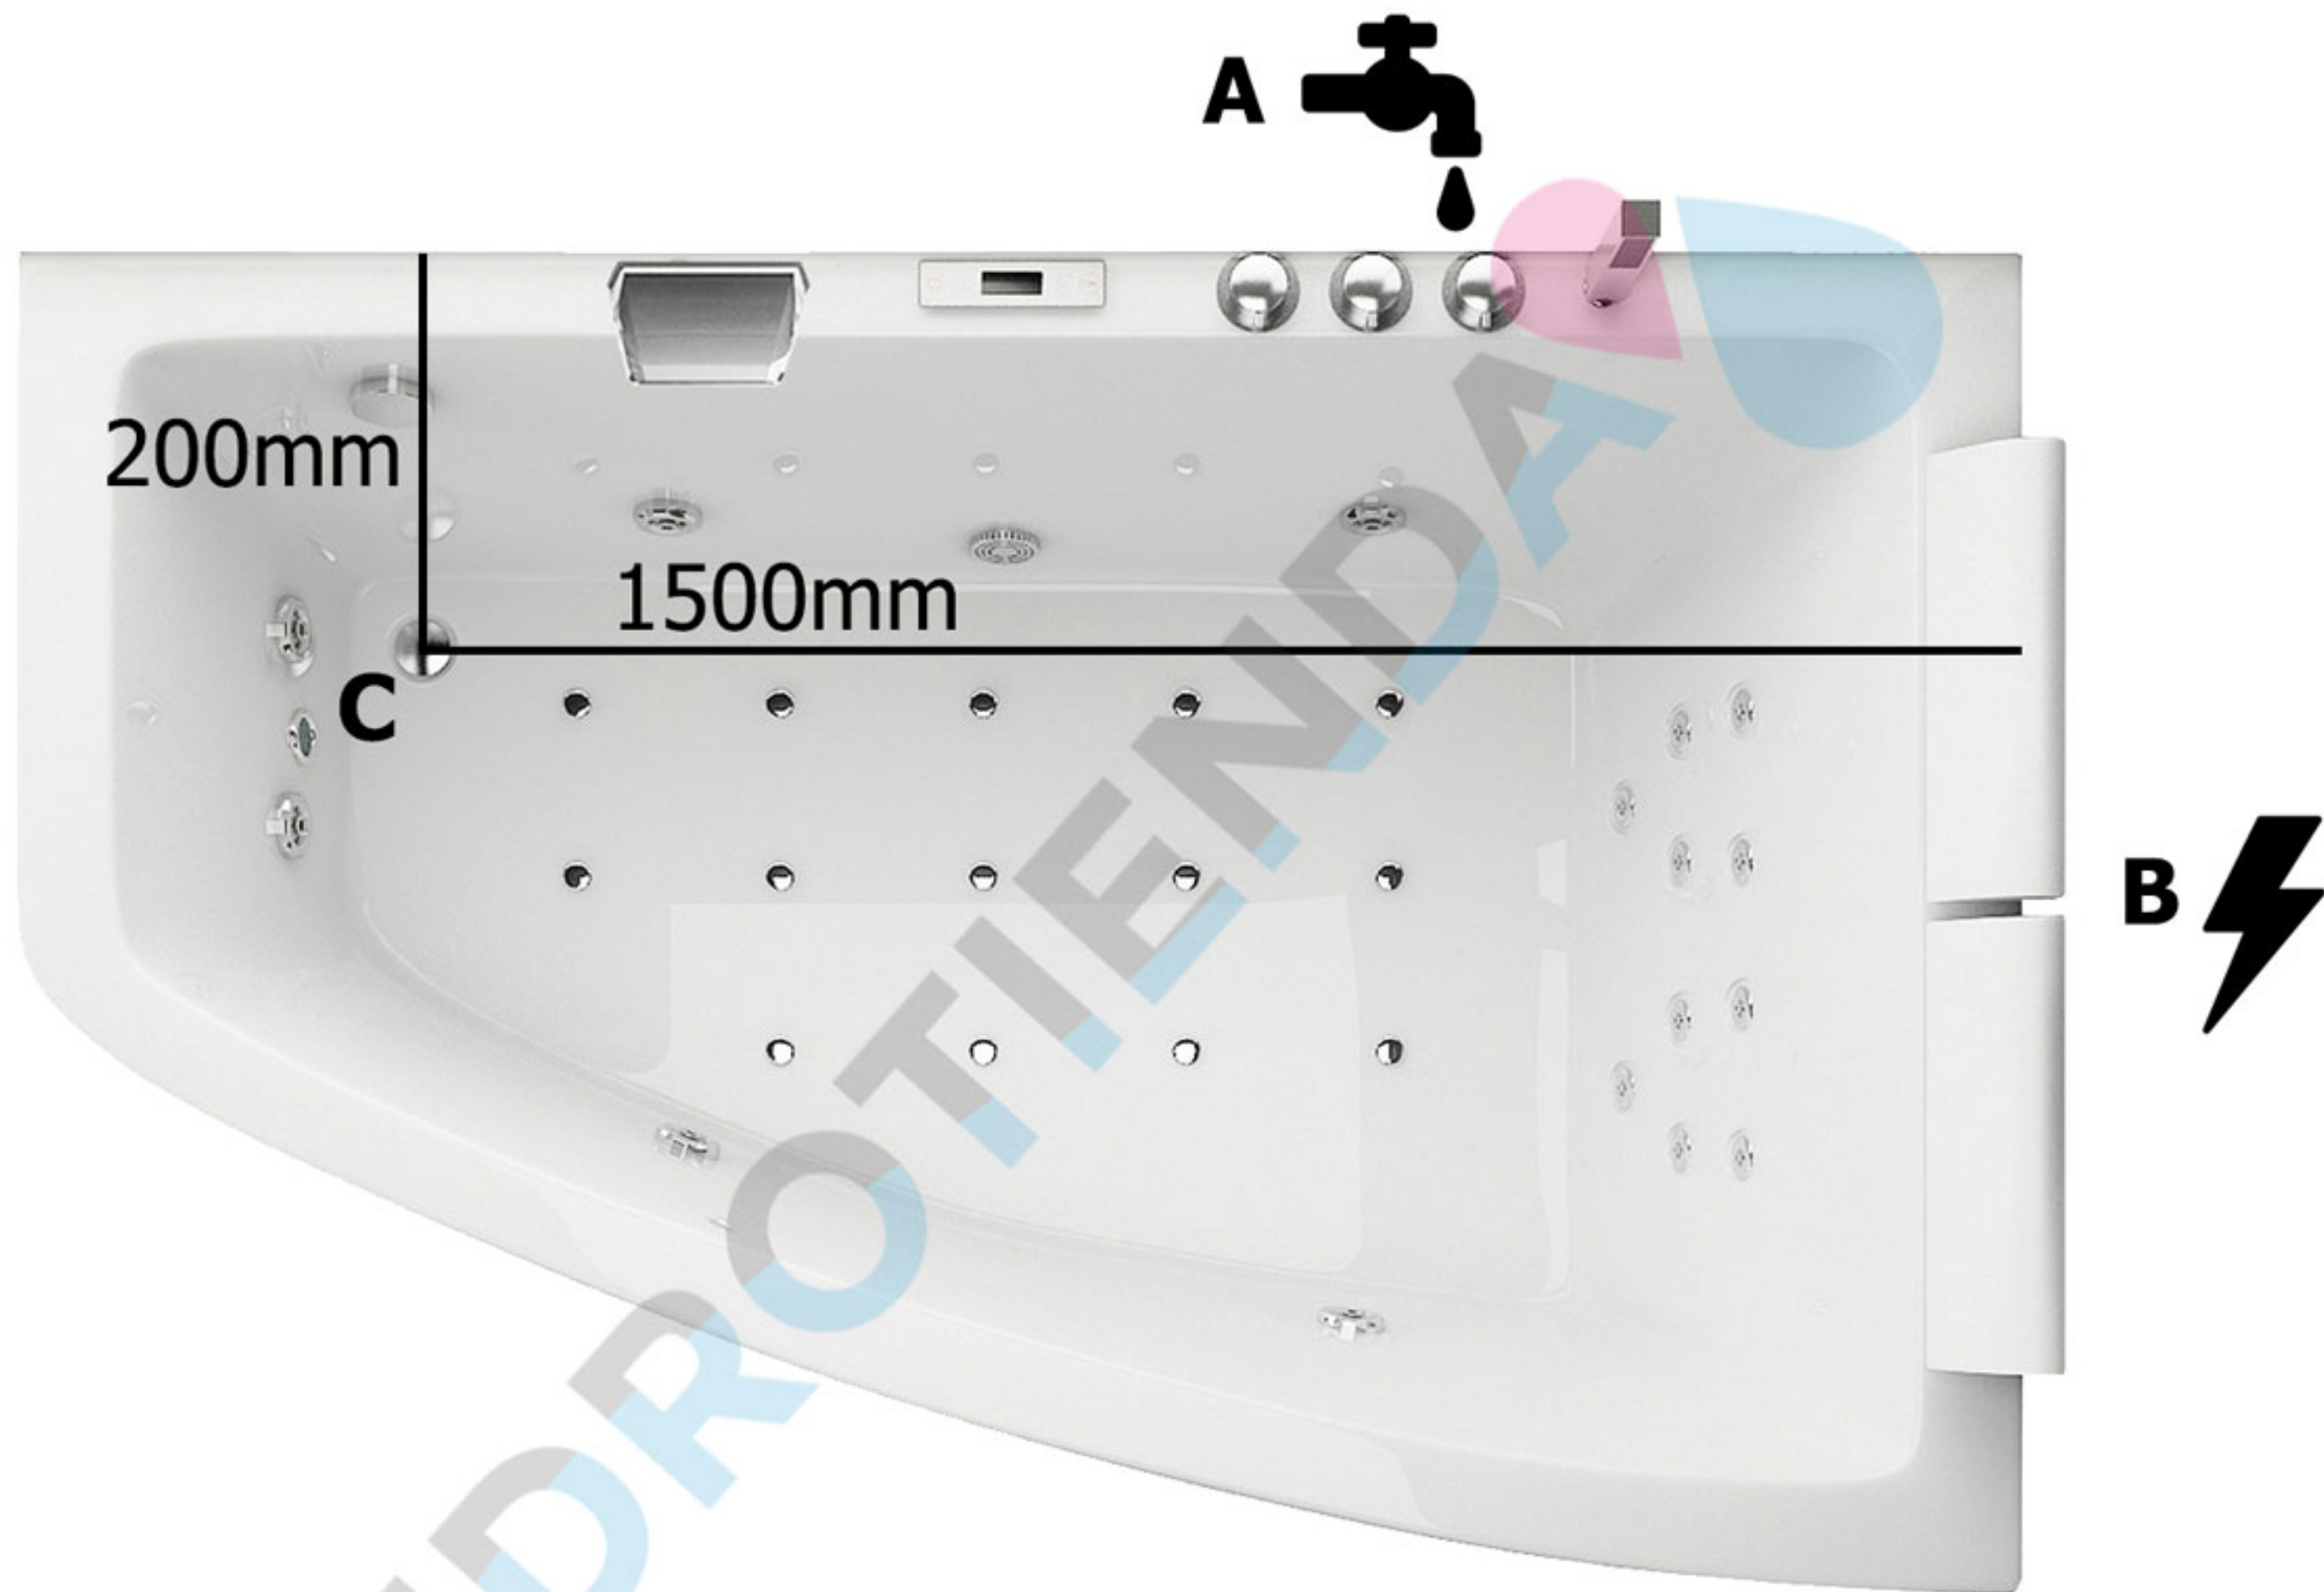

SPATEC Venus DERECHA

A: Tomas de agua, 35cm del suelo

B: Toma eléctrica, 35cm del suelo
230V – 16 A, 3x cable 2,5mm²

C: Desagüe