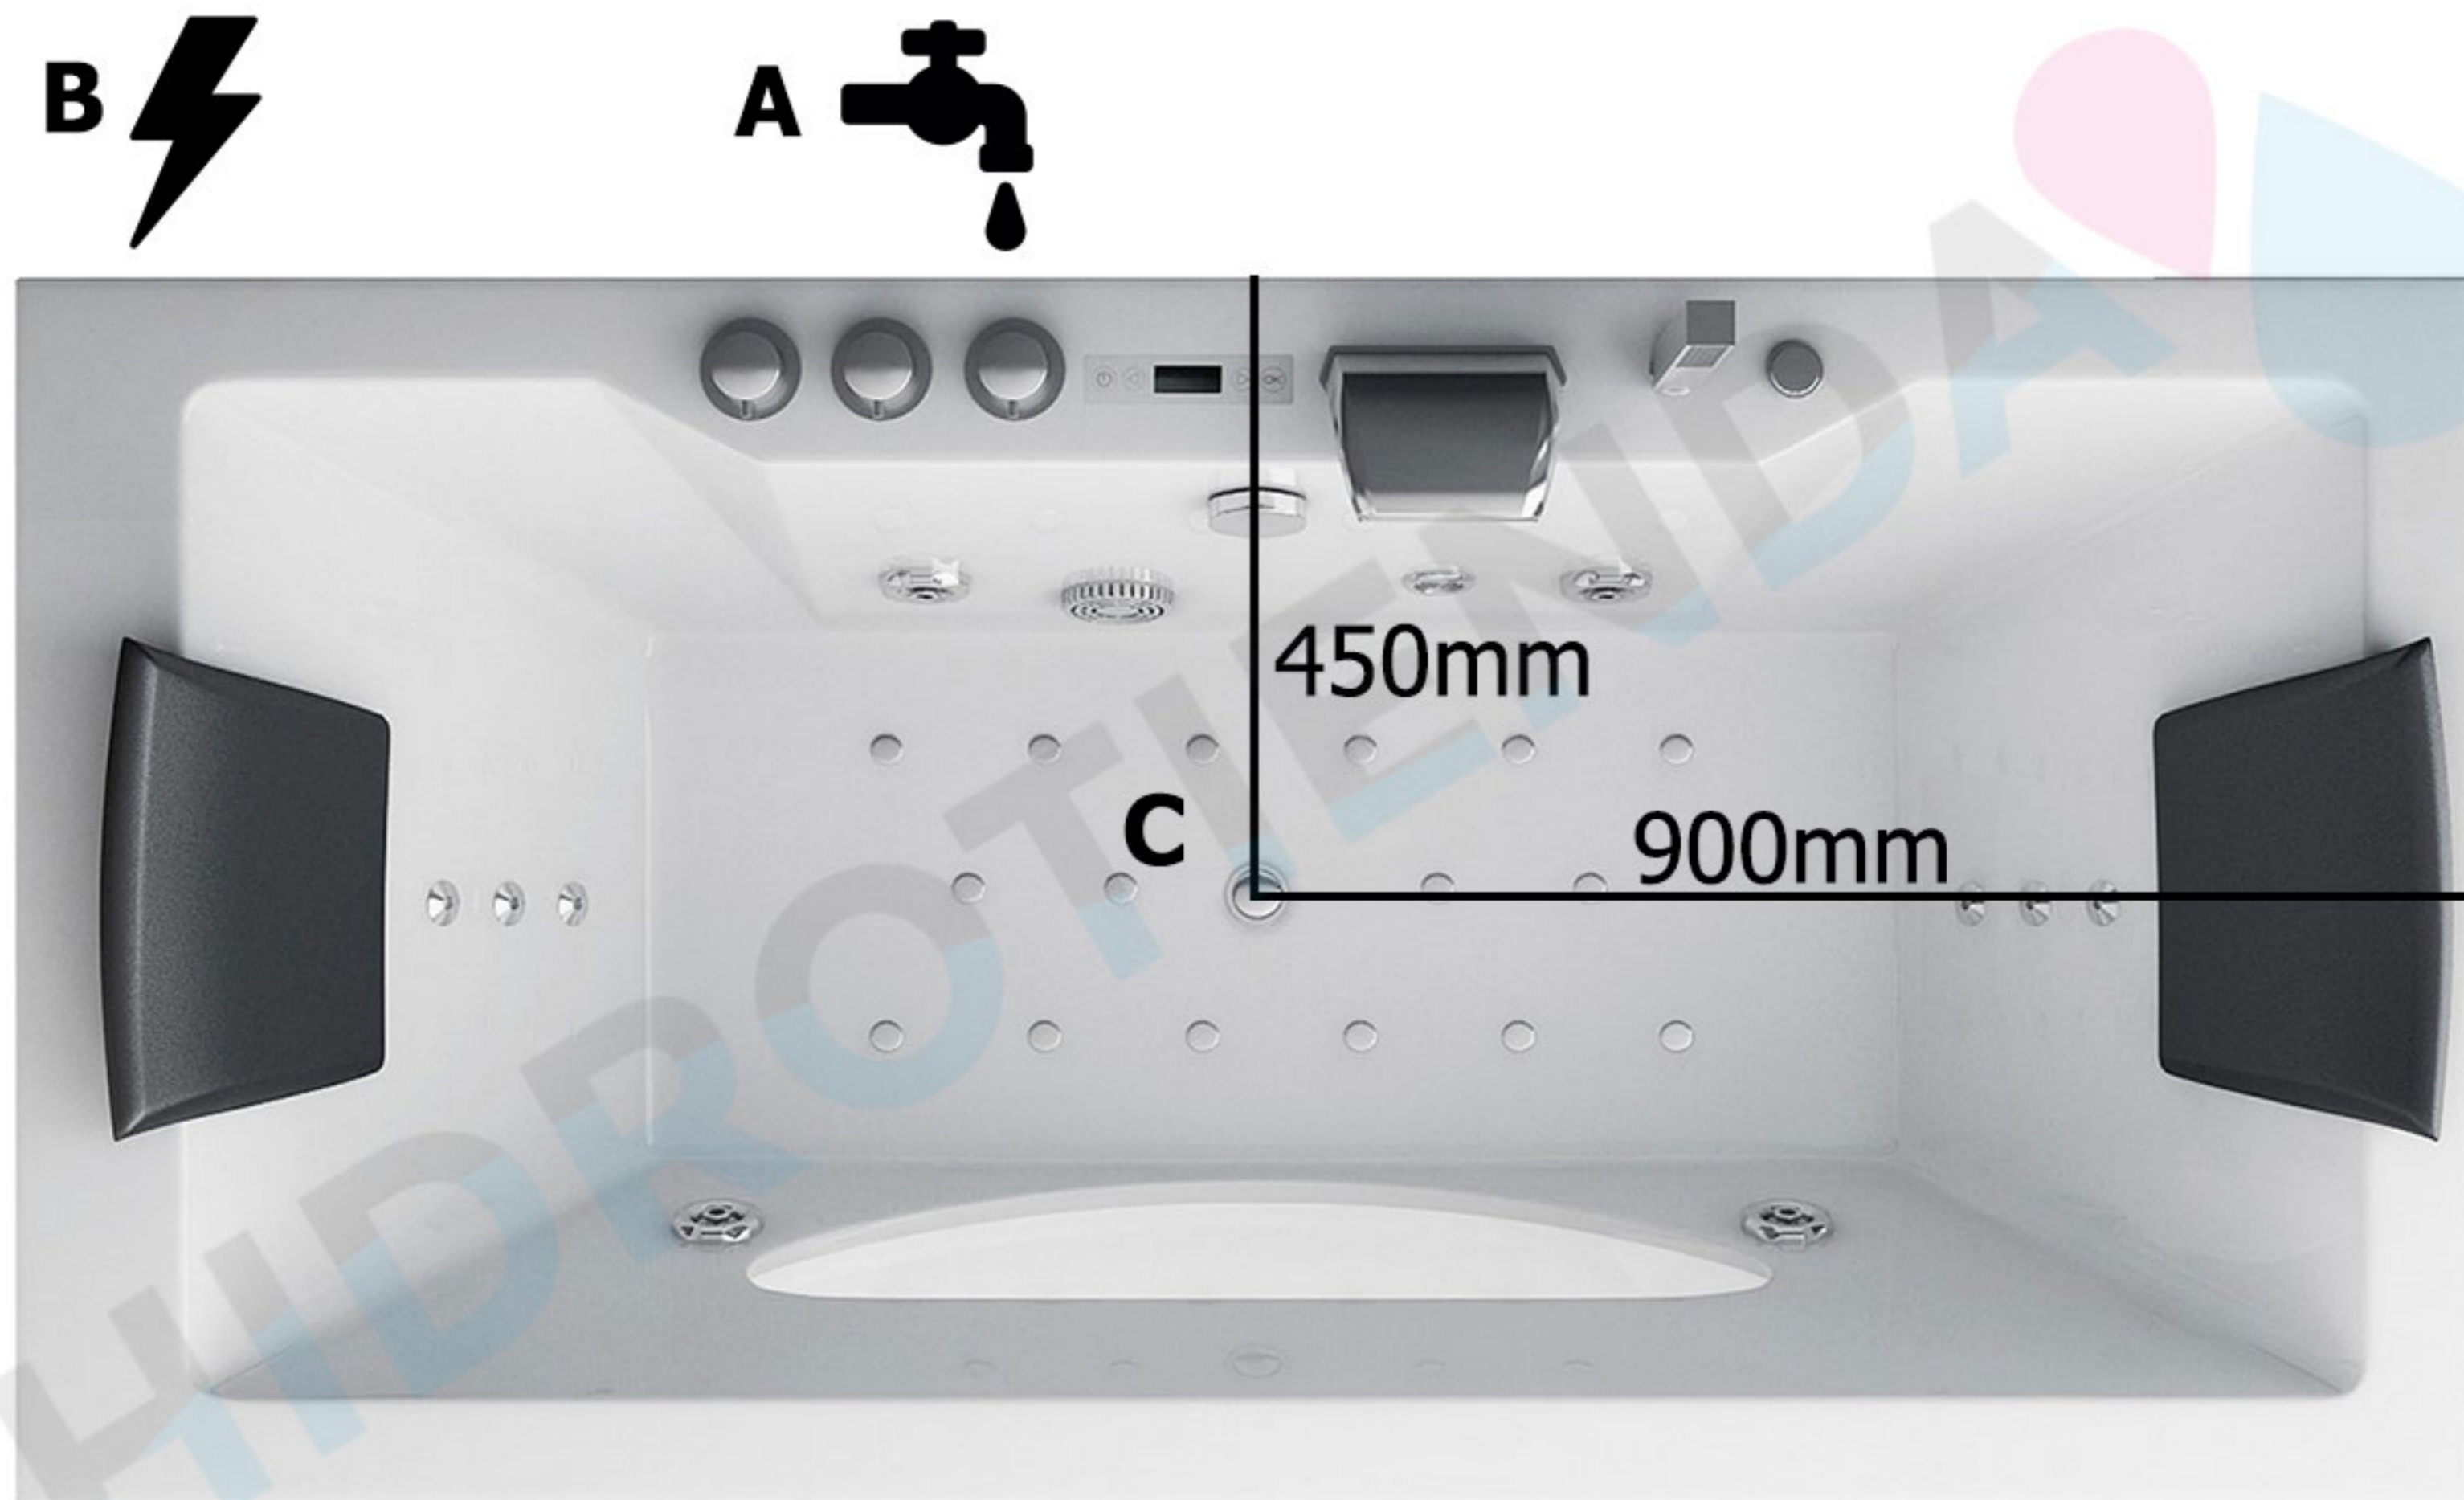

SPATEC Rio

- A:** Tomas de agua, 35cm del suelo
- B:** Toma eléctrica, 35cm del suelo
230V – 16 A, 3x cable 2,5mm²
- C:** Desagüe