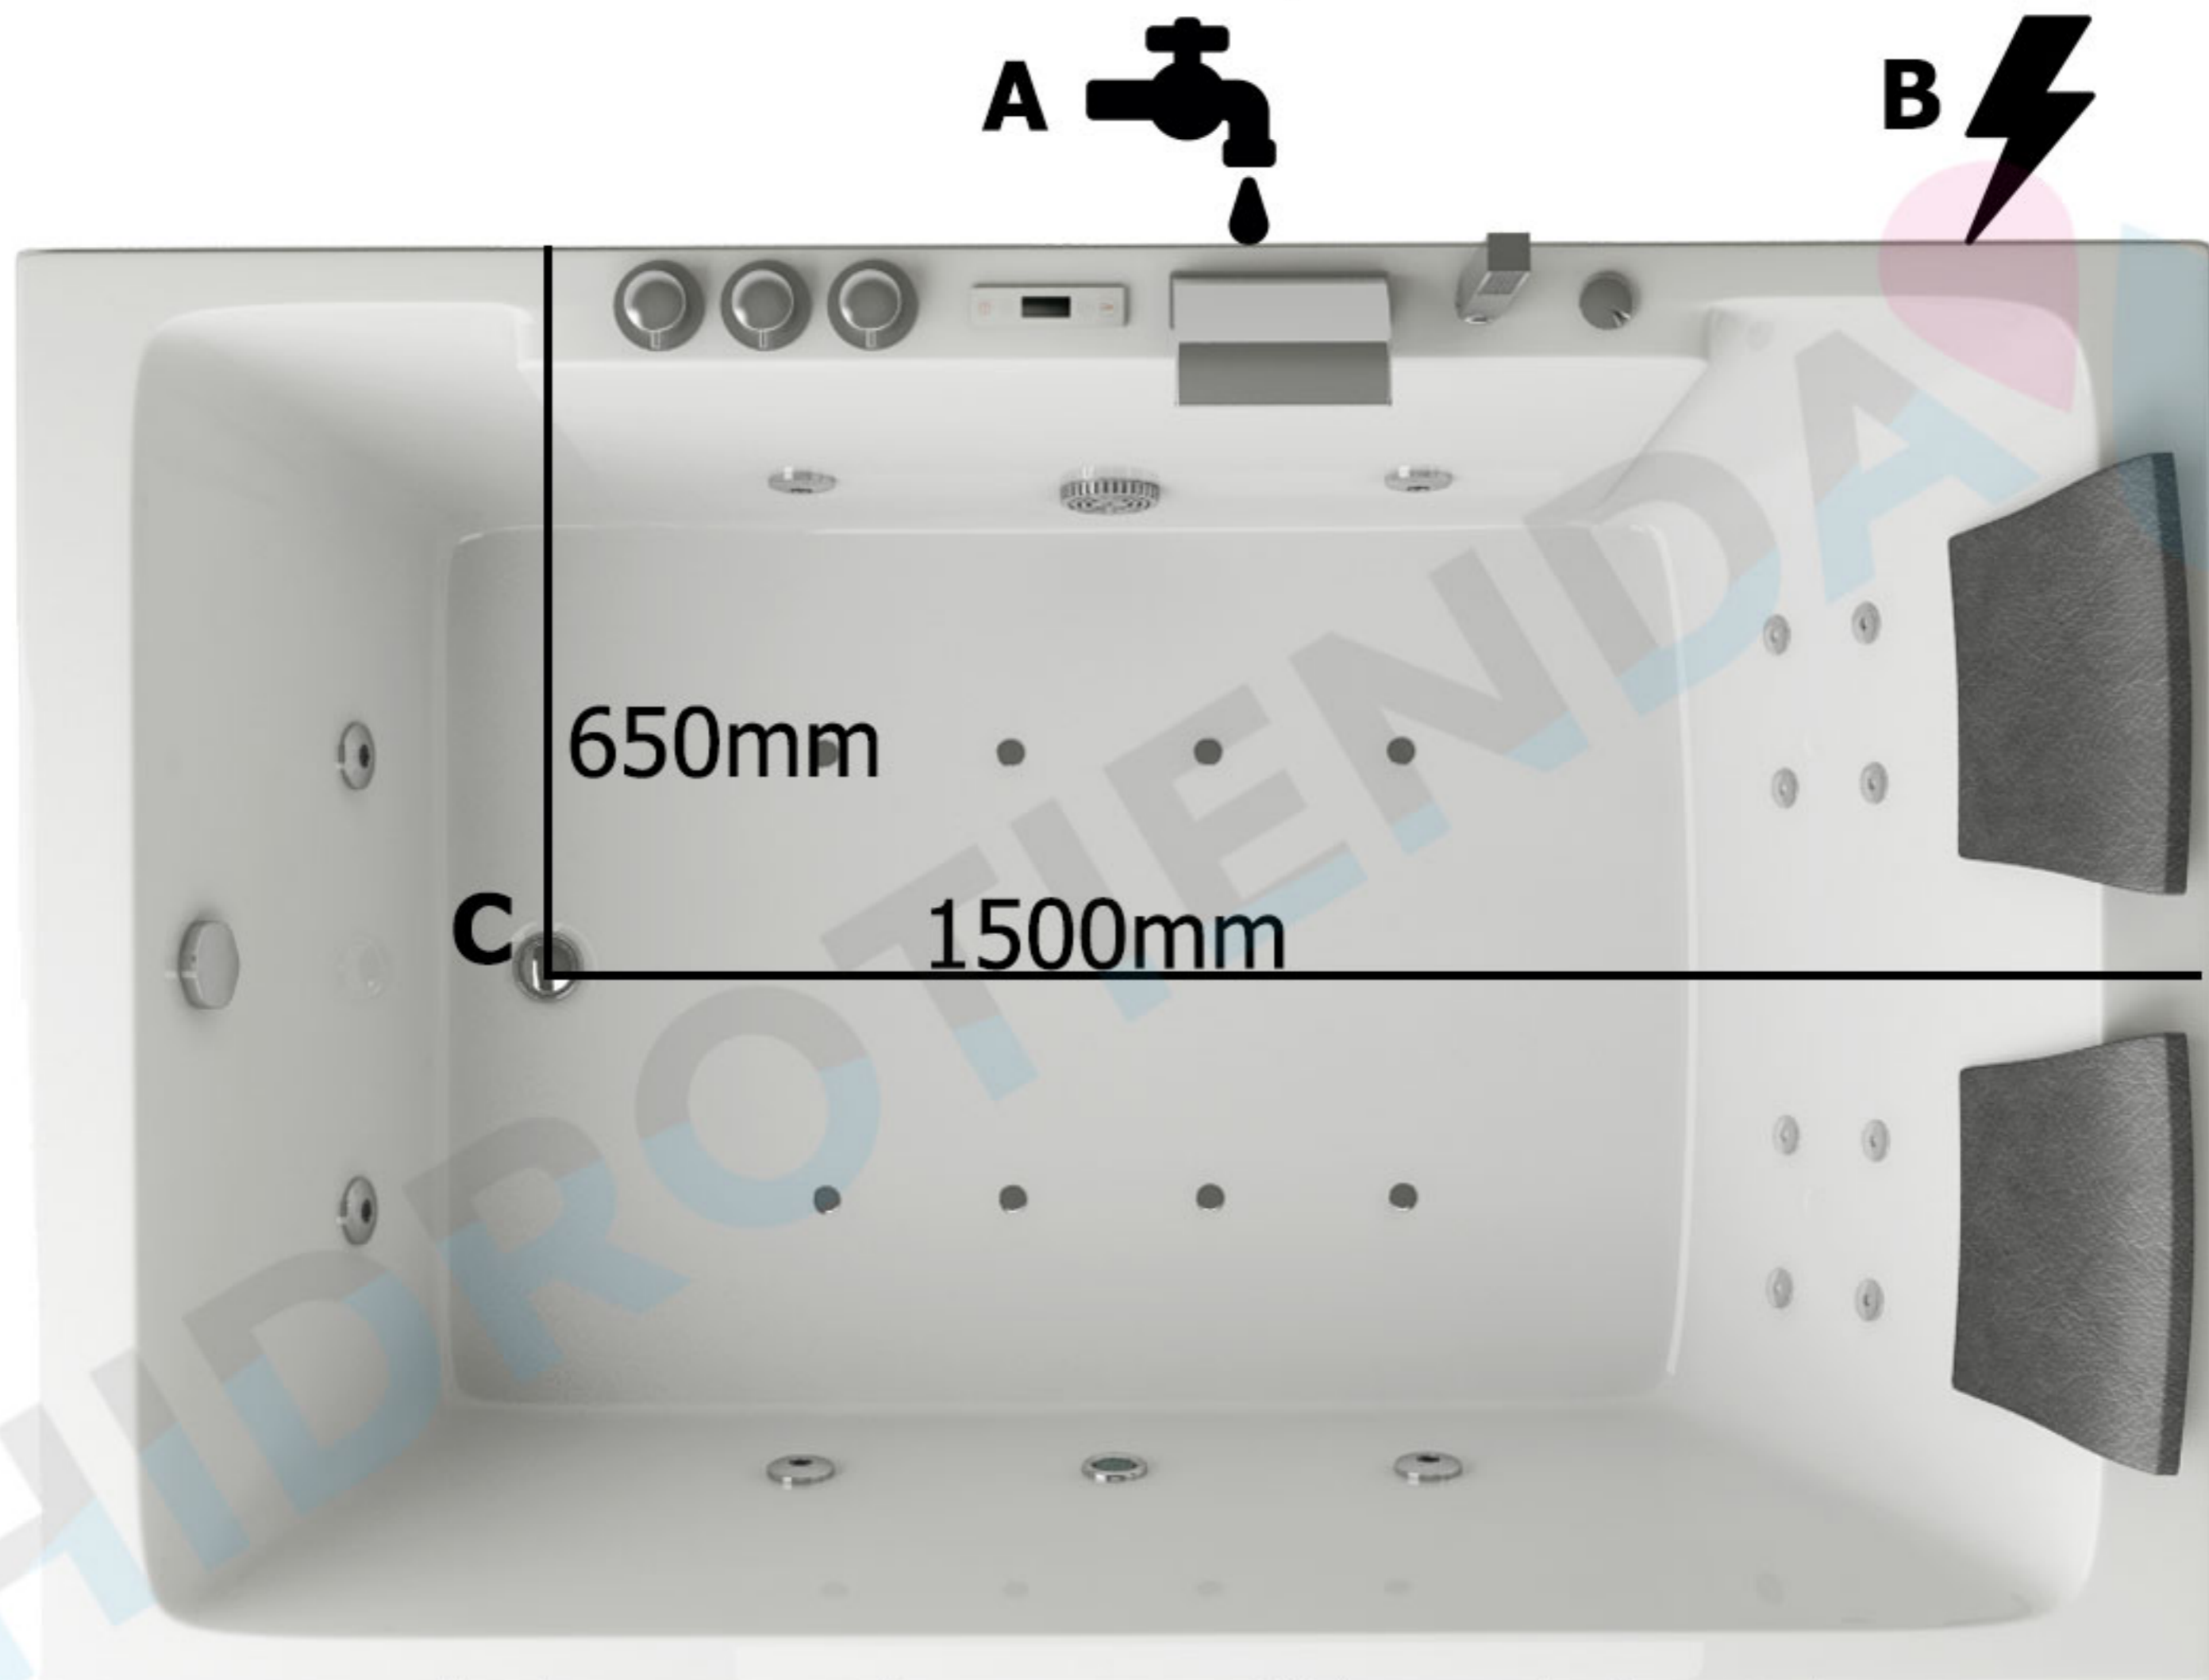

SPATEC Duo 130

A: Tomas de agua, 35cm del suelo

B: Toma eléctrica, 35cm del suelo
230V – 16 A, 3x cable 2,5mm²

C: Desagüe